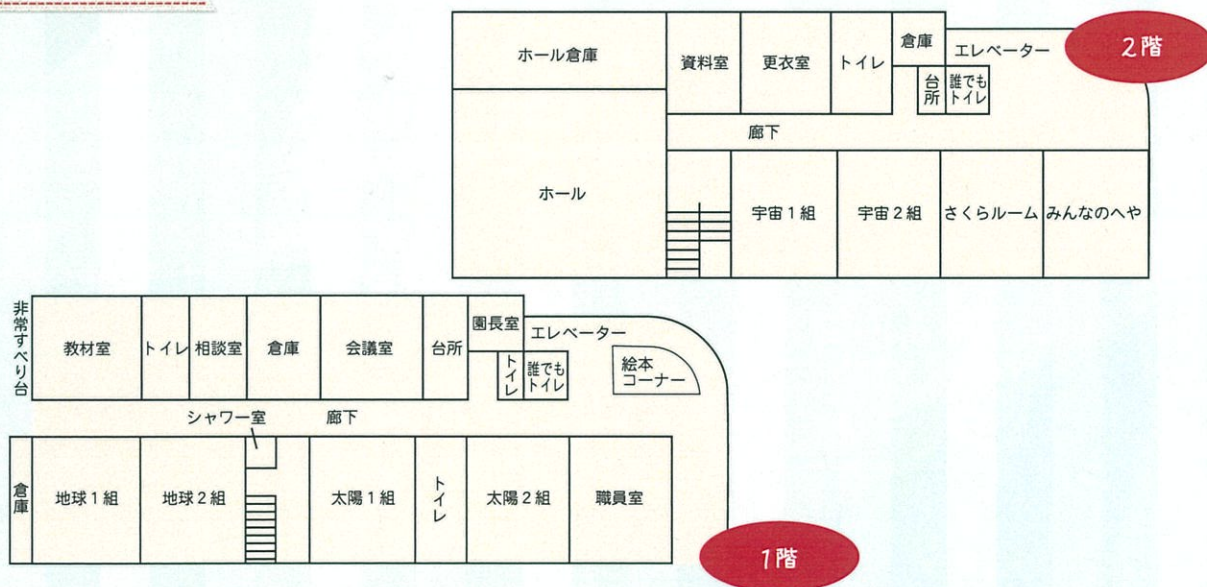

今後、感染症対策のため、予定が変更になる場合があります。

地図

千代田線：乃木坂 徒歩8分
都営大江戸線：六本木 徒歩8分

園舎図

未就園児の会 ひよこクラブ

- ★回数 年間28回
 - ★場所 みんなのへや
 - ★時間 10:30~11:50
 - ★持ち物 上靴(親子とも)
- 詳しくはホームページをご覧ください。

子育てサポート保育 さくらちゃんクラブ

- ★定員 20名(年間利用・一時利用)
- 家庭的な雰囲気の中で、
3歳児~5歳児が一緒に遊びます。
- ★時間 保育終了後~16:30